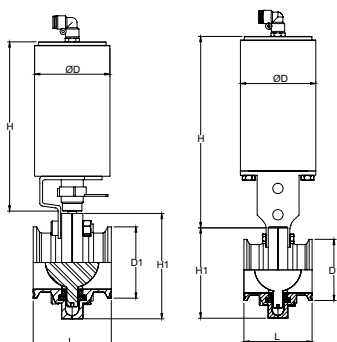

# CKAN

 Stainless Pneumatic Butterfly Valve

 不锈钢气动蝶阀

Pneumatic Weld Butterfly Valve  
不锈钢气动焊接蝶阀

SIZE	D1		L		D		H1		H	
	in	mm	in	mm	in	mm	in	mm	in	mm
1"	1.00	25.4	2.05	52	3.35	85	2.83	72	6.79	172.5
1 1/2"	1.50	38.1	2.13	54	3.35	85	3.07	78	6.79	172.5
2"	2.00	50.8	1.97	50	3.35	85	3.98	101	6.79	172.5
2.5"	2.50	63.5	2.20	56	3.35	85	4.53	115	6.79	172.5
3"	3.00	76.2	2.36	60	3.35	85	5.12	130	6.79	172.5
4"	4.00	101.6	2.76	70	3.35	85	6.38	162	6.79	172.5

Pneumatic Clamp Butterfly Valve  
不锈钢气动快装蝶阀

SIZE	D1		L		D		H		H1	
	in	mm	in	mm	in	mm	in	mm	in	mm
1"	1.99	50.5	2.76	70	3.35	85	2.83	172.5	6.79	72
1 1/2"	1.99	50.5	2.76	70	3.35	85	3.07	172.5	6.79	78
2"	2.52	64	2.76	70	3.35	85	3.98	172.5	6.79	101
2.5"	3.05	77.5	3.15	80	3.35	85	4.53	172.5	6.79	115
3"	3.58	91	3.15	80	3.35	85	5.12	172.5	6.79	130
4"	5.69	144.5	3.54	90	3.35	85	6.38	172.5	6.79	162