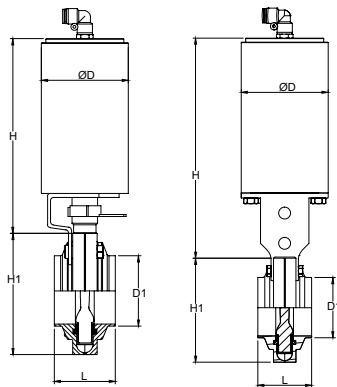

# CKAN

 Stainless Pneumatic Butterfly Valve

 不锈钢气动蝶阀

Pneumatic Weld Butterfly Valve  
不锈钢气动焊接蝶阀

SIZE	D1		L		D		H1		H	
	in	mm	in	mm	in	mm	in	mm	in	mm
1"	1.00	25.4	2.05	52	3.35	85	2.83	72	6.79	172.5
1 1/2"	1.50	38.1	2.13	54	3.35	85	3.07	78	6.79	172.5
2"	2.00	50.8	1.97	50	3.35	85	3.98	101	6.79	172.5
2.5"	2.50	63.5	2.20	56	3.35	85	4.53	115	6.79	172.5
3"	3.00	76.2	2.36	60	3.35	85	5.12	130	6.79	172.5
4"	4.00	101.6	2.76	70	3.35	85	6.38	162	6.79	172.5

Pneumatic Clamp Butterfly Valve  
不锈钢气动快装蝶阀

SIZE	D1		L		D		H		H1	
	in	mm	in	mm	in	mm	in	mm	in	mm
1"	1.99	50.5	2.76	70	3.35	85	2.83	172.5	6.79	72
1 1/2"	1.99	50.5	2.76	70	3.35	85	3.07	172.5	6.79	78
2"	2.52	64	2.76	70	3.35	85	3.98	172.5	6.79	101
2.5"	3.05	77.5	3.15	80	3.35	85	4.53	172.5	6.79	115
3"	3.58	91	3.15	80	3.35	85	5.12	172.5	6.79	130
4"	5.69	144.5	3.54	90	3.35	85	6.38	172.5	6.79	162