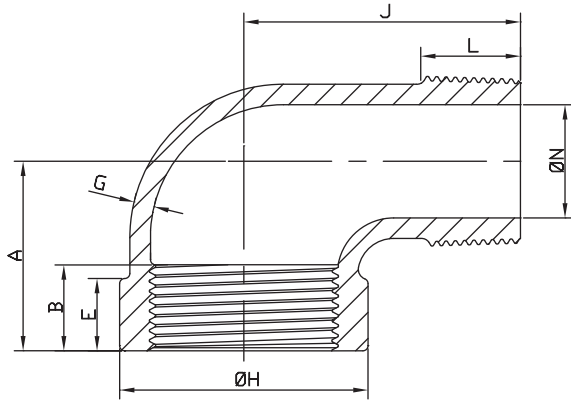

Street Elbow 90°

M05

MSS SP-114

SIZE	1/8"		1/4"		3/8"		1/2"		3/4"		1"		1-1/4"		1-1/2"		2"		2-1/2"		3"		4"	
	mm	in	mm	in	mm	in	mm	in	mm	in	mm	in	mm	in	mm	in	mm	in	mm	in	mm	in	mm	in
A	20.57	0.81	20.57	0.81	23.62	0.93	28.45	1.12	33.27	1.31	38.1	1.5	44.45	1.75	49.02	1.93	57.15	2.25	68.07	2.68	77.72	3.06	96.77	3.81
B(Min.)	6.35	0.25	8.13	0.32	9.14	0.36	10.92	0.43	12.7	0.5	14.73	0.58	17.02	0.67	17.78	0.7	19.05	0.75	23.37	0.92	24.89	0.98	27.43	1.08
E(Min.)	5.08	0.2	5.08	0.2	5.33	0.21	6.35	0.25	6.86	0.27	7.62	0.3	8.64	0.34	9.4	0.37	10.67	0.42	12.19	0.48	13.97	0.55	16.76	0.66
G	2.29	0.09	2.29	0.09	2.54	0.1	2.54	0.1	3.05	0.12	3.3	0.13	3.56	0.14	3.81	0.15	4.32	0.17	5.33	0.21	5.84	0.23	6.6	0.26
H(Min.)	19.05	0.75	21.34	0.84	25.65	1.01	30.48	1.2	37.08	1.46	44.96	1.77	54.61	2.15	61.72	2.43	75.18	2.96	84.07	3.31	101.6	4	128.52	5.06
J	26.92	1.06	29.97	1.18	36.32	1.43	41.15	1.62	47.5	1.87	53.85	2.12	63.5	2.5	69.85	2.75	82.55	3.25	98.3	3.87	114.3	4.5	144.27	5.68
L(Min.)	6.6	0.26	10.16	0.4	10.41	0.41	13.46	0.53	13.97	0.55	17.27	0.68	18.03	0.71	18.29	0.72	19.3	0.76	28.96	1.14	30.48	1.2	33.02	1.3
N(Max.)	5.08	0.2	6.6	0.26	9.4	0.37	12.95	0.51	17.53	0.69	23.11	0.91	30.23	1.19	35.31	1.39	45.47	1.79	55.88	2.2	70.61	2.78	93.98	3.7