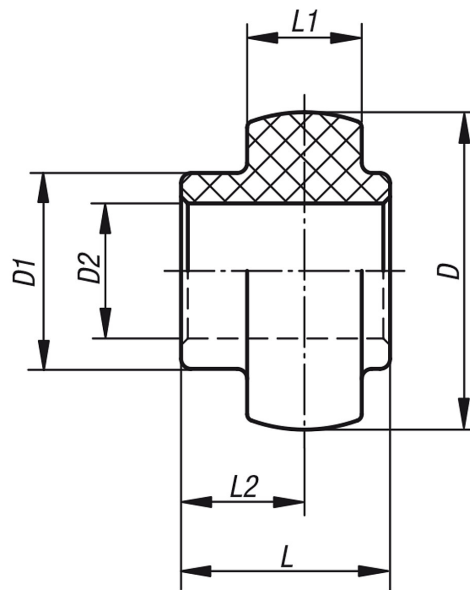

## Item description/product images

## Description

**Material:**  
Bearing insert POM.

**Version:**  
White.

**Note:**  
Each bearing can be combined with a matching pillow block housing.

## Overview of items

Order No.	Size	D2	D	D1	L	L1	L2
50-120-30	201	12	47	29	31	17	18,3
50-120-31	202	15	47	29	31	17	18,3
50-120-32	204	20	47	29	31	17	18,3
50-120-33	205	25	52	34	34	17	19,7
50-120-34	206	30	62	40,5	38,1	19	22,2
50-120-35	207	35	72	48	42,9	20	25,4
50-120-36	208	40	80	53	49,2	21	30,2